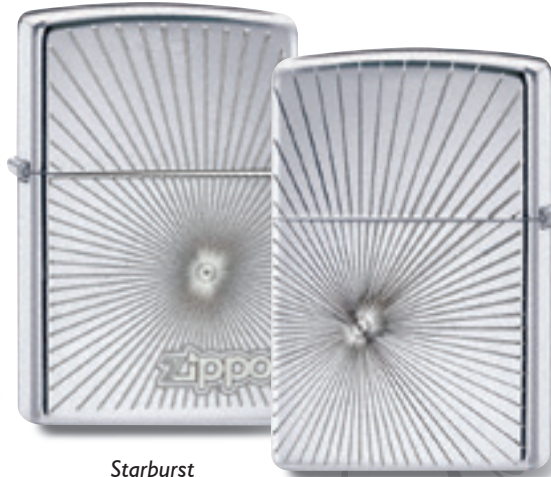

The Beatles - Back in the USSR
2.000.810 #200 · 46,95 €

Eagle Emblem
2.000.850 #207 · 49,95 €

ZIPPO

ZIPPO

Greek Keyed
1.410.191 #250 · 46,95 €

Windswept Zipper
1.410.192 #250 · 46,95 €

Zipper Made in USA
1.410.119 #250 · 42,95 €

Zipper Fan
1.410.117 #250 · 36,50 €

Zipper Shadow Gradient
1.410.113 #250 · 42,95 €

Zipper Heart/Diamond
1.410.115 #250 · 36,50 €

Zipper Fancy
1.410.129 #250 · 36,50 €

Zipper with Diamonds
1.410.130 #250 · 36,50 €

Gentleman

new
BS Illusions
2.000.632 #250 · 46,95 €
 © Barrett-Smythe

Starburst
1.410.156 #250 · 52,00 €

Spiral Dartboard
1.410.180 #250 · 39,95 €

Spiral Checkerboard
1.410.181 #250 · 39,95 €

Arabic Style
1.110.058 #250 · 35,00 €